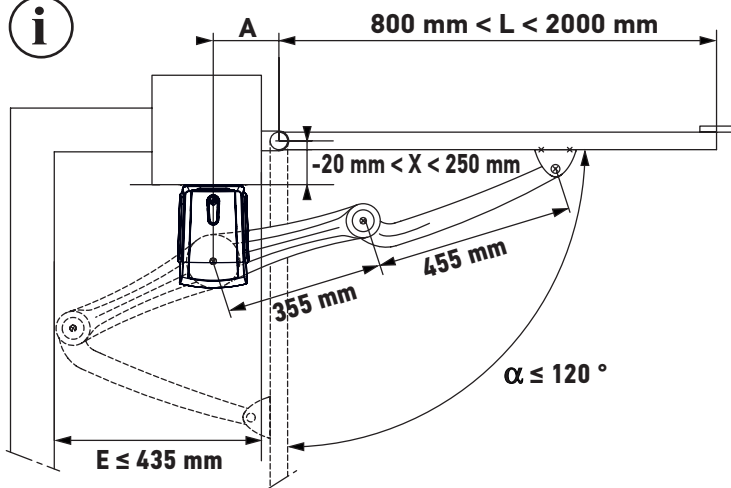

1

2

3

4

Fix&GO

X (mm)	α max. (°)	A (mm)
0	120	240
	110	190
	105	165
50	100	150
100	95	150
150	90	150
200	90	150
250	90	150

6

7