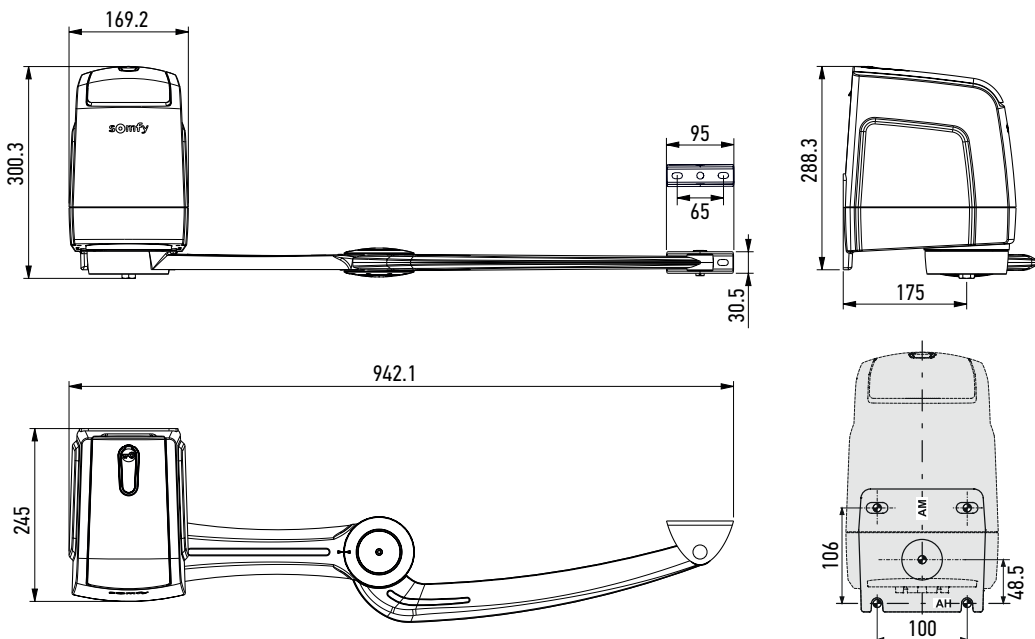

AXOVIA 3S

- FR** Manuel d'installation - Illustrations
- DE** Installationsanleitung - Abbildungen
- EN** Installation instructions - Illustrations
- IT** Manuale d'installazione - Illustrazioni
- PL** Instrukcja montażu - Ilustracje
- CS** Návod k montáži - obrázek
- RO** Manual de instalare - Ilustrații
- RU** Руководство по установке - Иллюстрации

1

2

3

4

Fix&GO

X (mm)	α max. (°)	A (mm)
0	120	240
	110	190
	105	165
50	100	150
100	95	150
150	90	150
200	90	150
250	90	150

6

7