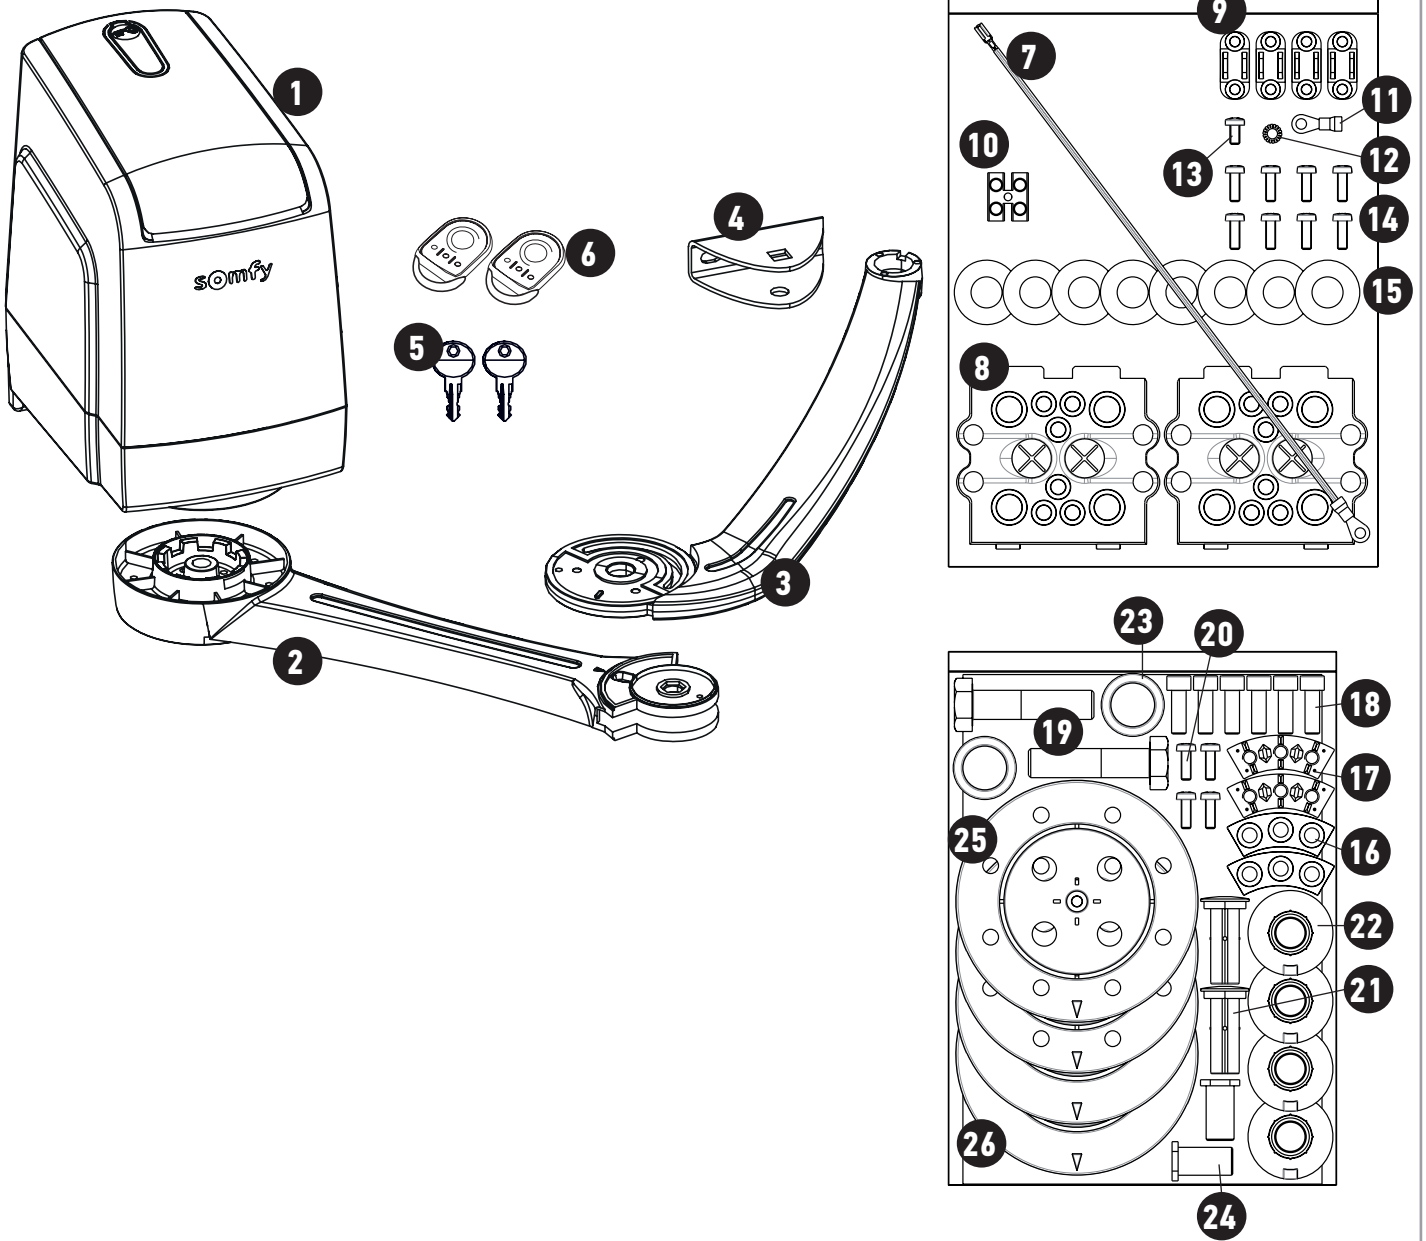

AXOVIA 3S

- FR** Manuel d'installation - Illustrations
- DE** Installationsanleitung - Abbildungen
- EN** Installation instructions - Illustrations
- IT** Manuale d'installazione - Illustrazioni
- PL** Instrukcja montażu - Ilustracje
- CS** Návod k montáži - obrázek
- RO** Manual de instalare - Ilustrații
- RU** Руководство по установке - Иллюстрации

1

2

3

4

Fix&GO

X (mm)	α max. (°)	A (mm)
0	120	240
	110	190
	105	165
50	100	150
100	95	150
150	90	150
200	90	150
250	90	150

6

7