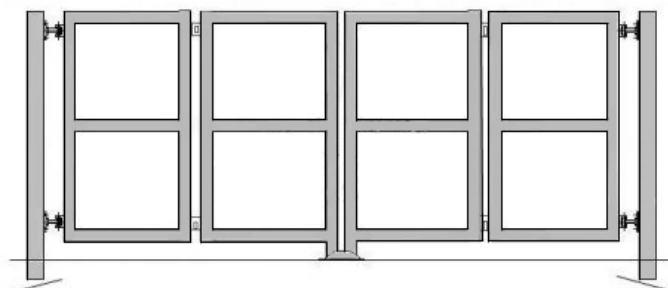

## SKLÁDACÍ BRÁNY DVOUKŘÍDLÉ – na míru rám pro dodatečnou (vlastní) výplň

Skládací brány dvoukřídlé jsou určeny pro použití v soukromých stavbách a hospodářských prostorách kde je nedostatek místa pro standardní křídla. Jsou složeny z rámu jeklového pozinkovaného profilu pro možný dodatečný nátěr dle vlastního uvážení. Lze použít dodatečnou výplň z vlastních zásob nebo z naší nabídky, kterou lze jednoduše šroubovat na rám, popř. skrze pomocné profily. Výroba se provádí na míru, tzn., že podle míry průjezdu je vyhotoven rám dle požadavku. Tabulka s cenami obsahuje nejpoužívanější rozměry. Jedna sestava obsahuje dva nosné sloupky pro zabetonování či jiné ukotvení a druhá sestava je bez sloupků pro přímé kotvení do zděných sloupků za pomoci speciálních pantů. Panty jsou stavitelné a je možné doladit náklony konstrukce křídel i po usazení. Standardně je brána vybavena zemním dorazem, lze však dovybavit, západkou, madlem, očkem pro zámek apod. Brána může být otevírána ručně, ale je také vhodná pro montáž pohonů. V případě požadavku automatizace jsou vhodné přímočaré typy pohonů společně s pákovými mechanismy dle naší nabídky. Jednotlivé typy sestav se liší dle velikosti křídel, váhy výplně, privátního či firemního použití, četnosti otevírání apod. Standardní otevírání je dovnitř.

### SKLÁDACÍ BRÁNA DVOUKŘÍDLÁ VČ. SLOUPKŮ

šířka / výška (do)	1 000 mm	1 250 mm	1 500 mm	1 750 mm	2000 mm
3 000 mm	47 790 Kč	45 540 Kč	46 180 Kč	47 060 Kč	48 200 Kč
3 500 mm	45 670Kč	46 300 Kč	47 060Kč	47 950 Kč	48 960 Kč
4 000 mm	48 330 Kč	48 960 Kč	49 850 Kč	50 860 Kč	51 620 Kč
4 500 mm	51 740 Kč	52 000 Kč	53 000 Kč	54 020 Kč	54 780Kč
5 000 mm	52 500 Kč	53 260 Kč	55 160 Kč	56 680 Kč	57 820 Kč