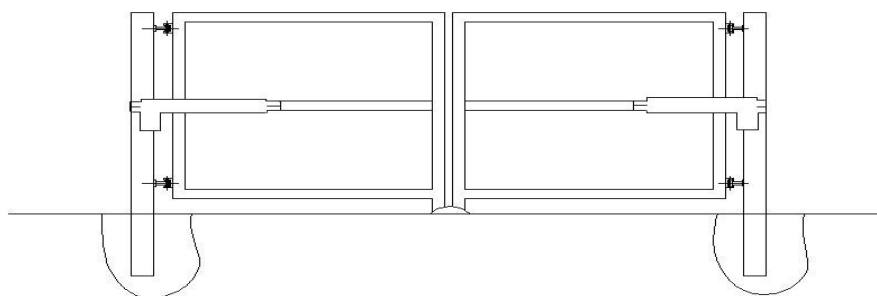

DVOUKŘÍDLÉ BRÁNY VČ. AUTOMATIZACE

vč. sloupků KOMPLET- na míru

rám pro dodatečnou (vlastní) výplň

Dvoukřídle brány na míru jsou určeny pro použití v soukromých stavbách a hospodářských prostorách. Jsou složeny z rámu jeklového pozinkovaného profilu pro možný dodatečný nátěr dle vlastního uvážení. Lze použít dodatečnou výplň z vlastních zásob nebo z naší nabídky, kterou lze jednoduše šroubovat na rám, popř. skrze pomocné profily. Výroba se provádí na míru, tzn. že dle míry průjezdu je vyhotoven rám dle požadavku. Tabulka s cenami obsahuje nejpoužívanější rozměry. Sestava obsahuje kompletní dodávku vč. nosných sloupků (lze dodat i bez, popř. vč. společných sloupků s brankou apod.). Obsahuje také kompletní sestavu pro automatizaci, tzn. pohony vč. řízení, bezpečnostních a ovládacích prvků. Dále je brána vybavena zemním dorazem.