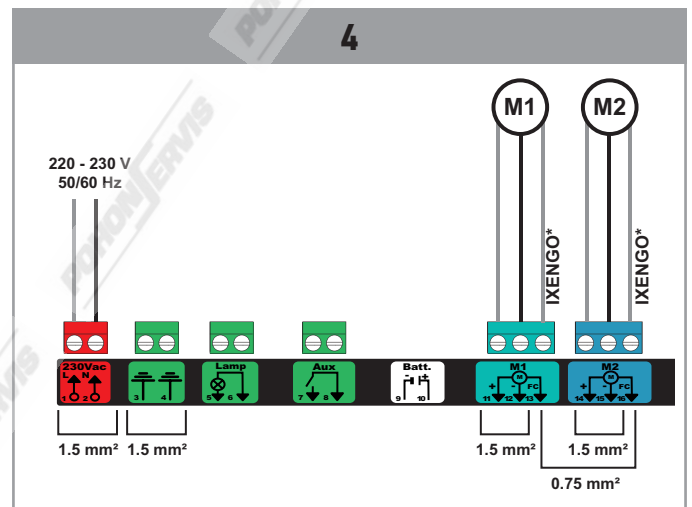

CONTROL BOX 3S io

- FR** Manuel d'installation - Illustrations
- EN** Installation instructions - Illustrations
- DE** Installationsanleitung - Abbildungen
- NL** Installatiegids - Illustraties
- PL** Instrukcja montażu - Ilustracje
- HU** Telepítési kézikönyv - Ábrák
- CS** Návod k montáži - obrázek
- RO** Manual de instalare - Ilustrații
- IT** Manuale d'installazione - Illustrazioni

- ES** Manual de instalación - ilustraciones
- EL** Εγχειρίδιο εγκατάστασης - Εικόνες
- TR** Montaj kılavuzu - örneklemeler
- AR** دليل التركيب

7

8

9

A $\overline{PO7} = 1$

B $\overline{PO7} = 3$

C $\overline{PO7} = 4$

19

Ref. 1841021

20

21

22

23

24

25