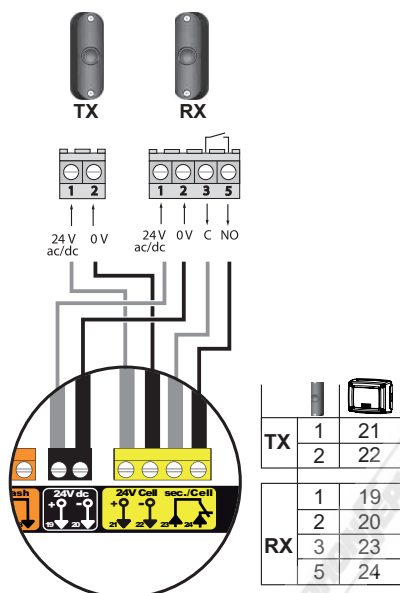

CONTROL BOX 3S io

- FR** Manuel d'installation - Illustrations
- EN** Installation instructions - Illustrations
- DE** Installationsanleitung - Abbildungen
- NL** Installatiegids - Illustraties
- PL** Instrukcja montażu - Ilustracje
- HU** Telepítési kézikönyv - Ábrák
- CS** Návod k montáži - obrázek
- RO** Manual de instalare - Ilustrații
- IT** Manuale d'installazione - Illustrazioni

- ES** Manual de instalación - ilustraciones
- EL** Εγχειρίδιο εγκατάστασης - Εικόνες
- TR** Montaj kılavuzu - örneklemeler
- AR** دليل التركيب

7

8

9

A $\overline{PO7} = 1$

B $\overline{PO7} = 3$

C $\overline{PO7} = 4$

11

12

13

14

15

16

17

18