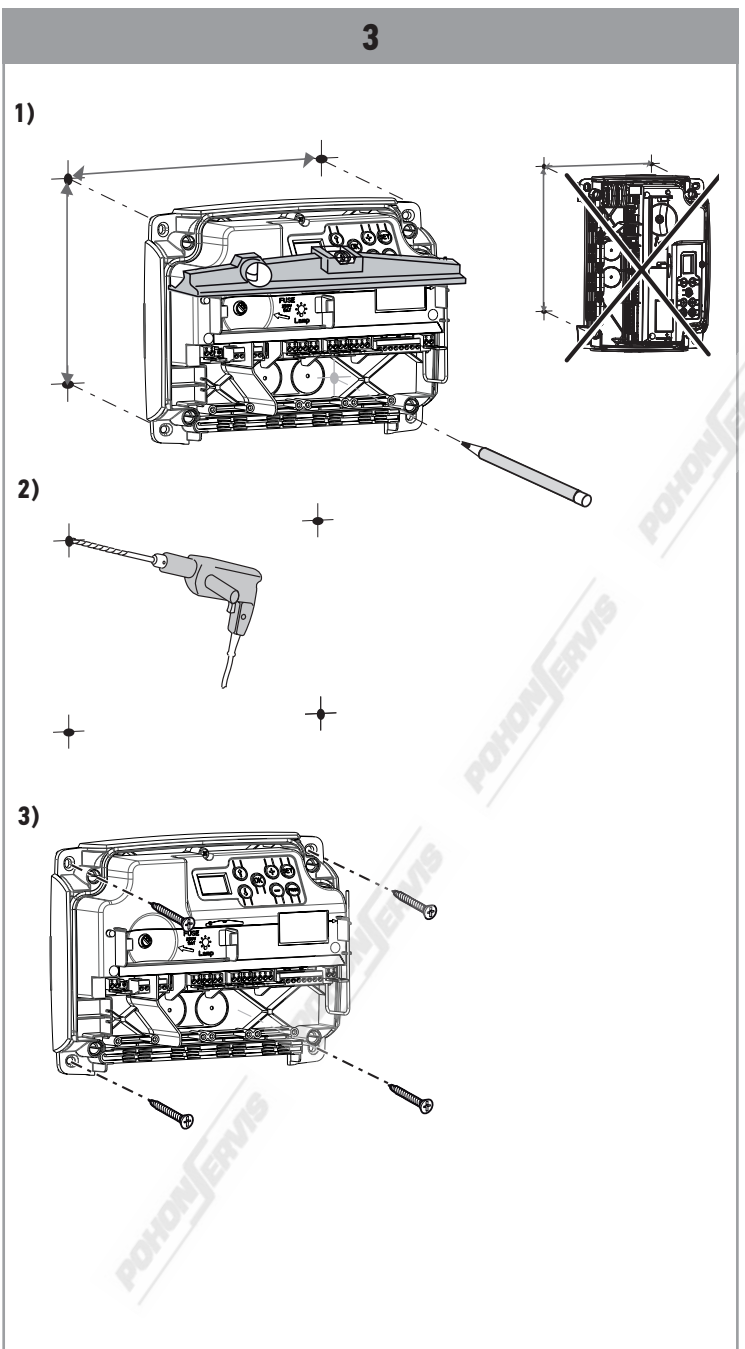

CONTROL BOX 3S io

- FR** Manuel d'installation - Illustrations
- EN** Installation instructions - Illustrations
- DE** Installationsanleitung - Abbildungen
- NL** Installatiegids - Illustraties
- PL** Instrukcja montażu - Ilustracje
- HU** Telepítési kézikönyv - Ábrák
- CS** Návod k montáži - obrázek
- RO** Manual de instalare - Ilustrații
- IT** Manuale d'installazione - Illustrazioni

- ES** Manual de instalación - ilustraciones
- EL** Εγχειρίδιο εγκατάστασης - Εικόνες
- TR** Montaj kılavuzu - örneklemeler
- AR** دليل التركيب

7

8

9

A $\overline{PO7} = 1$

B $\overline{PO7} = 3$

C $\overline{PO7} = 4$

11

12

13

14

15

16

17

18

19

Ref. 1841021

20

21

22

23

24

25