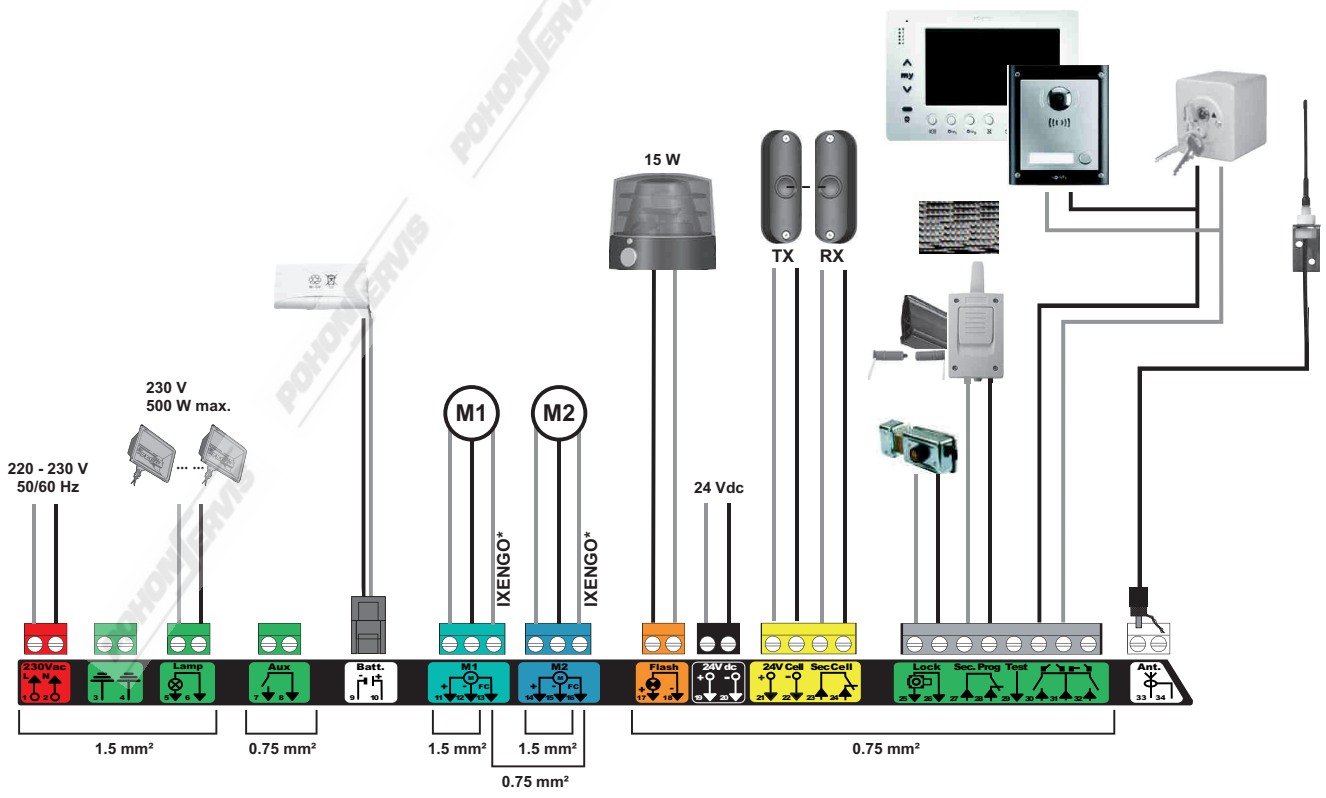

CONTROL BOX 3S io

- FR** Manuel d'installation - Illustrations
- EN** Installation instructions - Illustrations
- DE** Installationsanleitung - Abbildungen
- NL** Installatiegids - Illustraties
- PL** Instrukcja montażu - Ilustracje
- HU** Telepítési kézikönyv - Ábrák
- CS** Návod k montáži - obrázek
- RO** Manual de instalare - Ilustrații
- IT** Manuale d'installazione - Illustrazioni

- ES** Manual de instalación - ilustraciones
- EL** Εγχειρίδιο εγκατάστασης - Εικόνες
- TR** Montaj kılavuzu - örneklemeler
- AR** دليل التركيب

7

8

9

A $\overline{PO7} = 1$

B $\overline{PO7} = 3$

C $\overline{PO7} = 4$

11

12

13

14

15

16

17

18