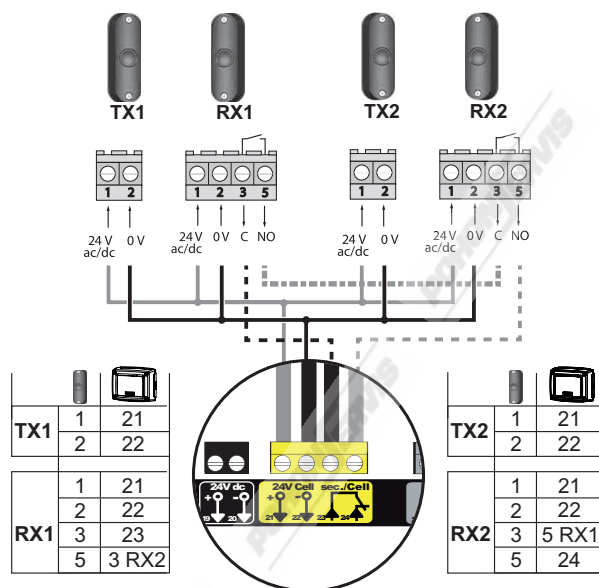

CONTROL BOX 3S io

- FR** Manuel d'installation - Illustrations
- EN** Installation instructions - Illustrations
- DE** Installationsanleitung - Abbildungen
- NL** Installatiegids - Illustraties
- PL** Instrukcja montażu - Ilustracje
- HU** Telepítési kézikönyv - Ábrák
- CS** Návod k montáži - obrázek
- RO** Manual de instalare - Ilustrații
- IT** Manuale d'installazione - Illustrazioni

- ES** Manual de instalación - ilustraciones
- EL** Εγχειρίδιο εγκατάστασης - Εικόνες
- TR** Montaj kılavuzu - örneklemeler
- AR** دليل التركيب

7

8

9

A $\overline{PO7} = 1$

B $\overline{PO7} = 3$

C $\overline{PO7} = 4$

11

12

13

14

15

16

17

18

19

Ref. 1841021

20

21

22

23

24

25