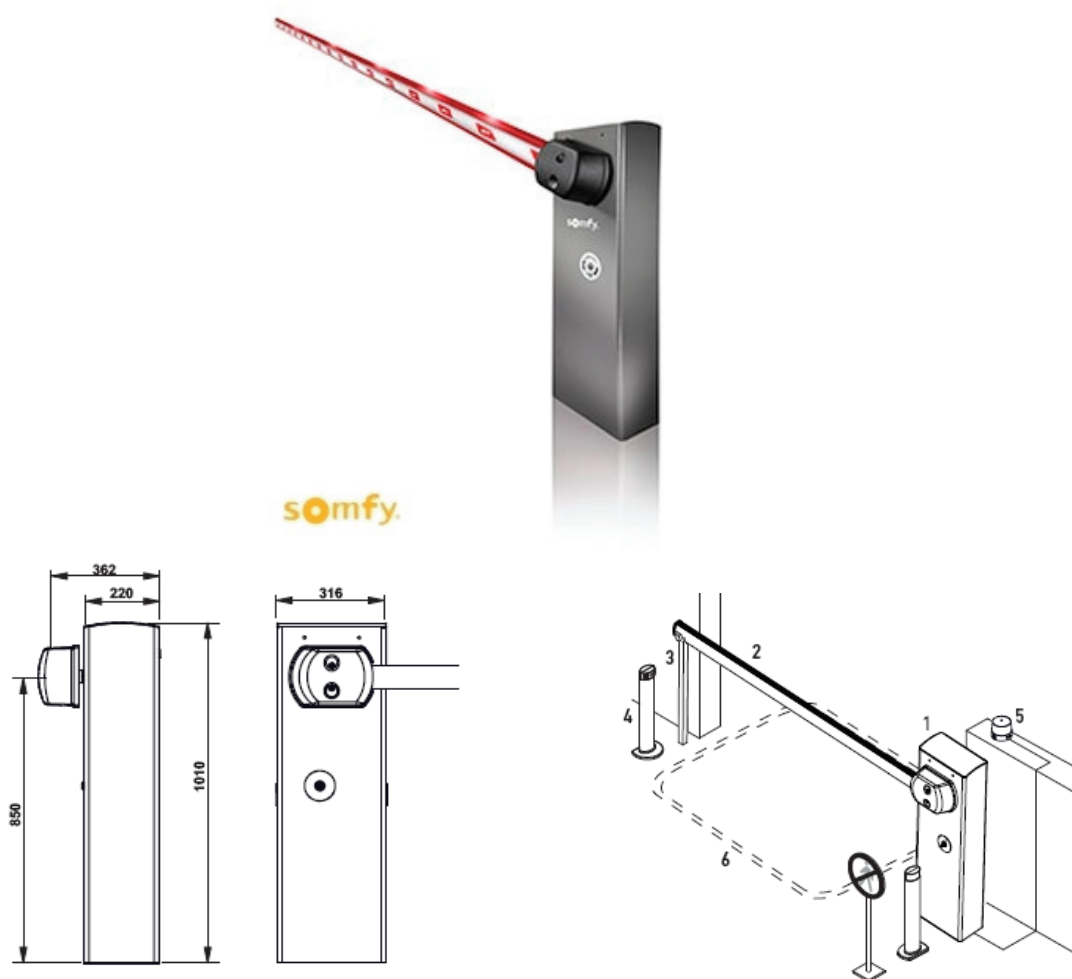

ZÁVORY – LEVIXO

Závory LEVIXO jsou elektromechanické závora s motorem 24V, která nachází uplatnění v širokém okruhu privátního i částečně průmyslového použití. Charakteristickými znaky tohoto systému je masivní ocelová lakovaná skříň v šedém designu. Břevno je trubkové s reflexními nálepkami. Díky samosvornému pohonu, který dostatečně blokuje břevno jak v zavřeném, tak v otevřeném stavu, se břevno nedá ručně polohovat, avšak v případě nutnosti lze nouzově odblokovat.

Přehled modelů

	LEVIXO 40	LEVIXO 60
VSTUPNÍ NAPĚTÍ	230 V	230 V
PROVOZNÍ NAPĚTÍ MOTORU	24 V	24 V
MAX. MOMENT	130 Nm	260 Nm
MAX. DÉLKA BŘEVNA	4 m	6 m
MAX. VYTÍŽENÍ	80%	80%
PROVOZNÍ TEPLOTA	-20/+55°C	-20/+55°C
STUPEŇ KRYTÍ	IP 54	IP 54
MOŽNOST OSVĚTLENÍ	2,5 - 6 sec.	3 - 9 sec.
ROZMĚRY ZÁKLADNY	316 x 220 mm	316 x 220 mm
ROZMĚRY MAX. ŠÍŘKA A VÝŠKA	362 x 1010 mm	362 x 1010 mm