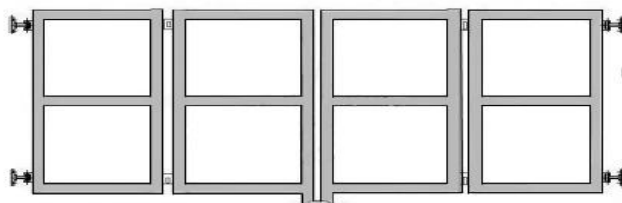

SKLÁDACÍ BRÁNY DVOUKŘÍDLÉ vč. AUTOMATIZACE

bez sloupků – na míru

rám pro dodatečnou (vlastní) výplň

Skládací brány dvoukřídle jsou určeny pro použití v soukromých stavbách a hospodářských prostorách kde je nedostatek místa pro standardní křídla. Jsou složeny z rámu jeklového pozinkovaného profilu pro možný dodatečný nátěr dle vlastního uvážení. Lze použít dodatečnou výplň z vlastních zásob nebo z naší nabídky, kterou lze jednoduše šroubovat na rám, popř. skrze pomocné profily. Tabulka s cenami obsahuje nejpoužívanější rozměry. Sestava je uzpůsobena kotvení na stávající sloupky. Panty jsou stavitelné a je možné doladit náklony konstrukce křídel i po usazení. Standardně je brána vybavena zemním dorazem, lze však dovybavit, západkou, madlem, očkem pro zámek apod. Brána je vč. přímočarých pohonů společně s pákovými mechanismy. Standardní otevírání je dovnitř.