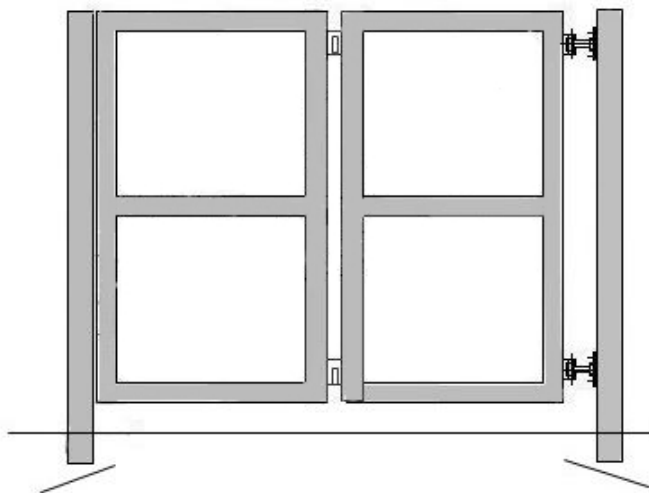

SKLÁDACÍ BRÁNY JEDNOKŘÍDLÉ – na míru rám pro dodatečnou (vlastní) výplň

Skládací brány jednokřídlé jsou určeny pro použití v soukromých stavbách a hospodářských prostorách kde je nedostatek místa pro standardní křídla. Jsou složeny z rámu jeklového pozinkovaného profilu pro možný dodatečný nátěr dle vlastního uvážení. Lze použít dodatečnou výplň z vlastních zásob nebo z naší nabídky, kterou lze jednoduše šroubovat na rám, popř. skrze pomocné profily. Výroba se provádí na míru, tzn. že podle míry průjezdu je vyhotoven rám dle požadavku. Tabulka s cenami obsahuje nejpoužívanější rozměry. Jedna sestava obsahuje dva nosné sloupky pro zabetonování či jiné ukotvení a druhá sestava je bez sloupků pro přímé kotvení do zděných sloupků za pomoci speciálních pantů. Panty jsou stavitelné a je možné doladit náklony konstrukce křídel i po usazení. Standardně je brána vybavena zemním dorazem, lze však dovybavit, západkou, madlem, očkem pro zámek apod. Brána může být otevírána ručně ale je také vhodná pro montáž pohonů vč. ramen. V případě požadavku automatizace jsou vhodné přímočaré typy pohonů společně s pákovým mechanismem dle naší nabídky. Jednotlivé typy sestav se liší dle velikosti křídel, váhy výplně, privátního či firemního použití, četnosti otevírání apod. Standardní otevírání je dovnitř.

SKLÁDACÍ BRÁNA JEDNOKŘÍDLÁ VČ. SLOUPKŮ

šířka / výška (do)	1 000 mm	1 250 mm	1 500 mm	1 750 mm	2000 mm
3 000 mm	25 810 Kč	26 570 Kč	27 200 Kč	28 100 Kč	29 230 Kč
3 500 mm	27 960 Kč	28 590 Kč	29 350 Kč	30 240 Kč	31 250 Kč
4 000 mm	33 150 Kč	33 780 Kč	34 670 Kč	35 680 Kč	36 440 Kč
4 500 mm	37 830 Kč	38 080 Kč	39 090 Kč	40 100 Kč	40 860 Kč
5 000 mm	42 380 Kč	43 140 Kč	43 770 Kč	45 290 Kč	45 170 Kč

Ceny bez DPH